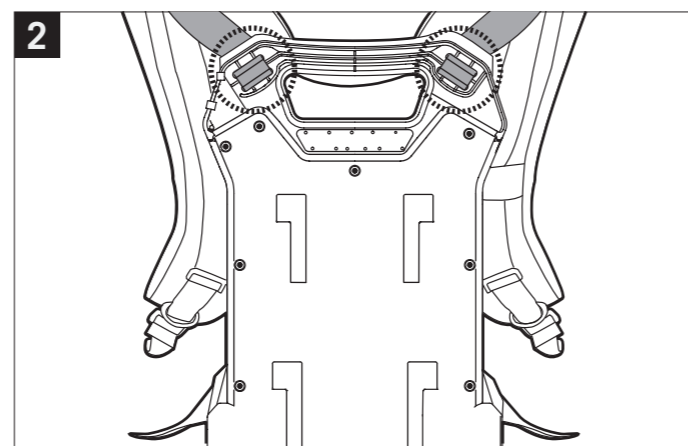

## ОПЕРАТОРСКО РЪКОВОДСТВО НА РАНИЦА ЗА БАТЕРИЯ НОМЕР НА МОДЕЛА ВН 1000

### Replace the pothook