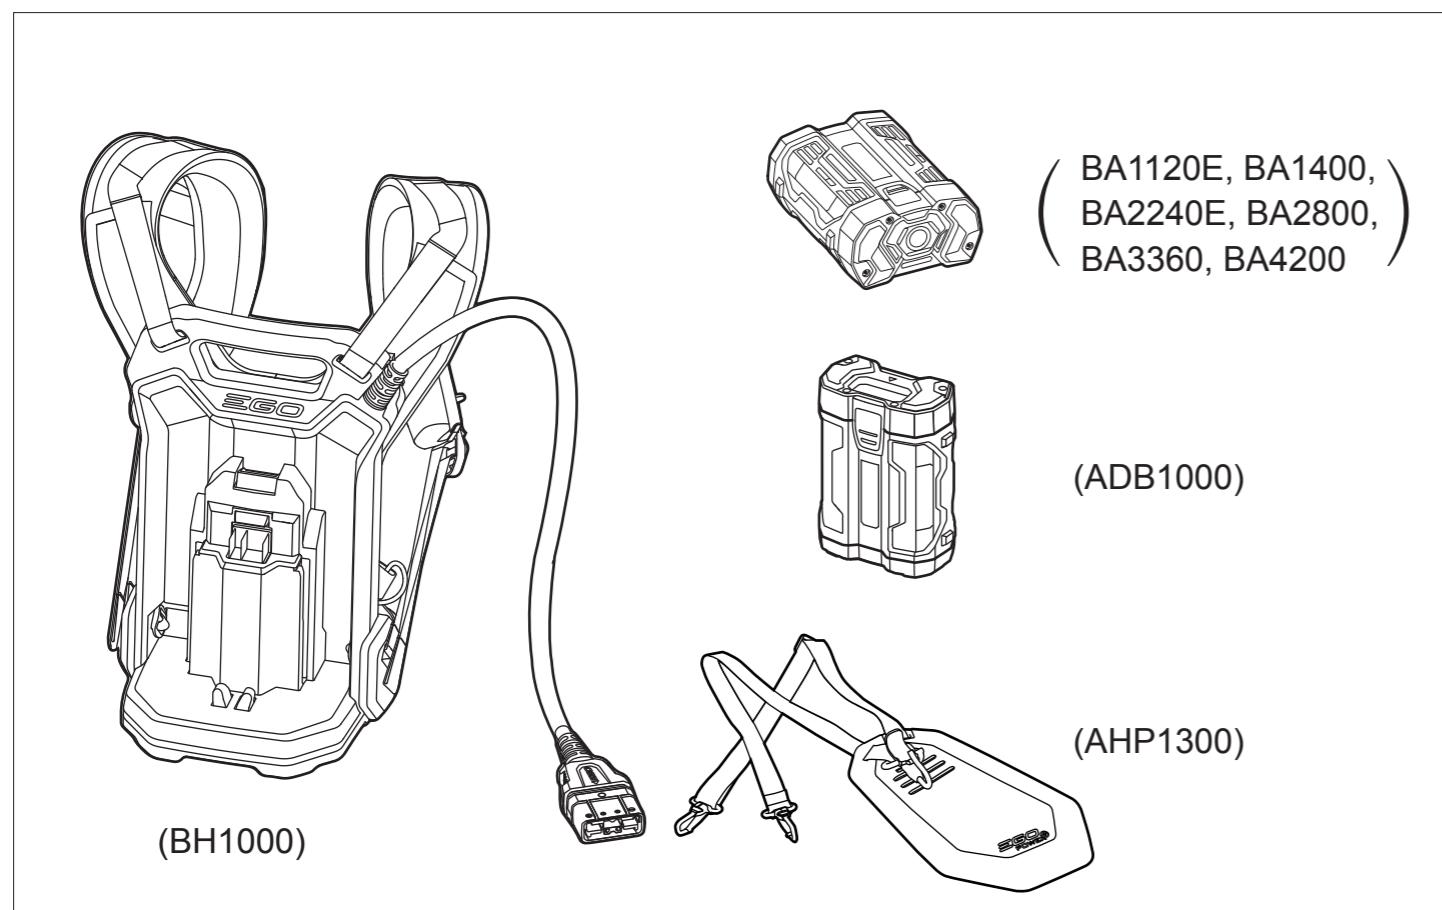

## ОПЕРАТОРСКО РЪКОВОДСТВО НА РАНИЦА ЗА БАТЕРИЯ НОМЕР НА МОДЕЛА ВН 1000

### Replace the pothook